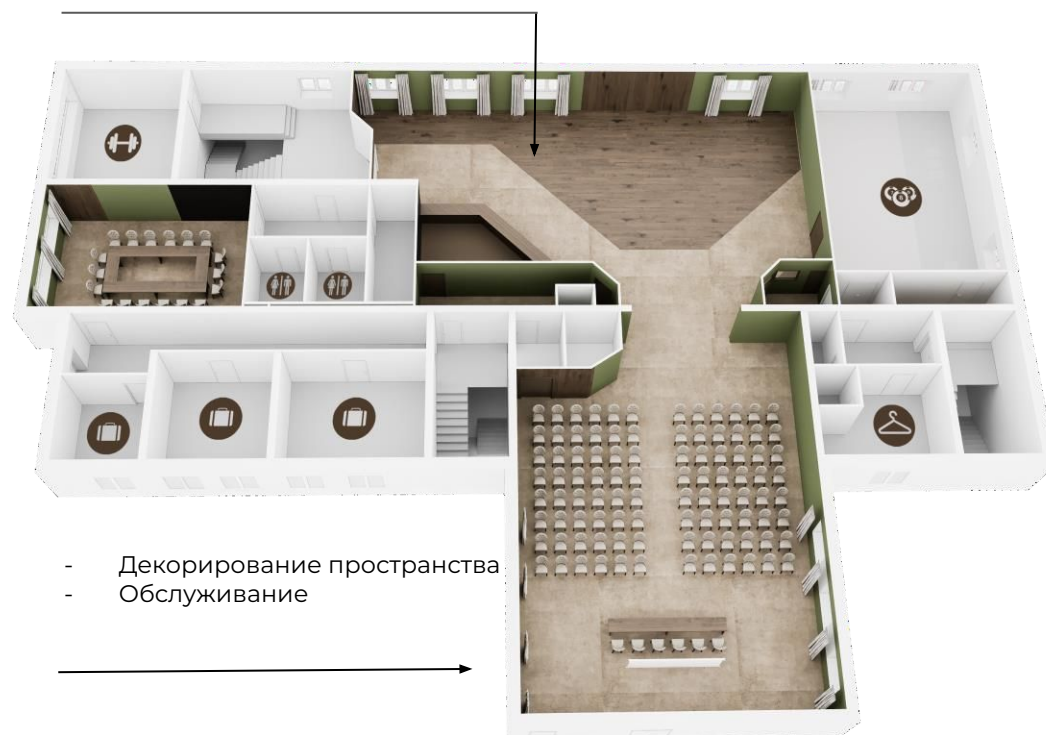

azimut

ПАРК ОТЕЛЬ ТУЛА

БОЛЬШОЙ ЗАЛ КОНФЕРЕНЦ РАССАДКА

- Основной зал S 180 кв. м.
- Фойе S 180 кв. м.
- Бар и техническая зона
- Вместимость до 200 чел.

- Декорирование пространства
- Обслуживание

azimut

ПАРК ОТЕЛЬ ТУЛА

БОЛЬШОЙ ЗАЛ БАНКЕТНАЯ РАССАДКА

- Основной зал S 180 кв. м.
- Фойе S 180 кв. м.
- Бар и техническая зона
- Вместимость до 200 чел.

- Декорирование пространства
- Сервировка столов
- Обслуживание

БОЛЬШОЙ ЗАЛ