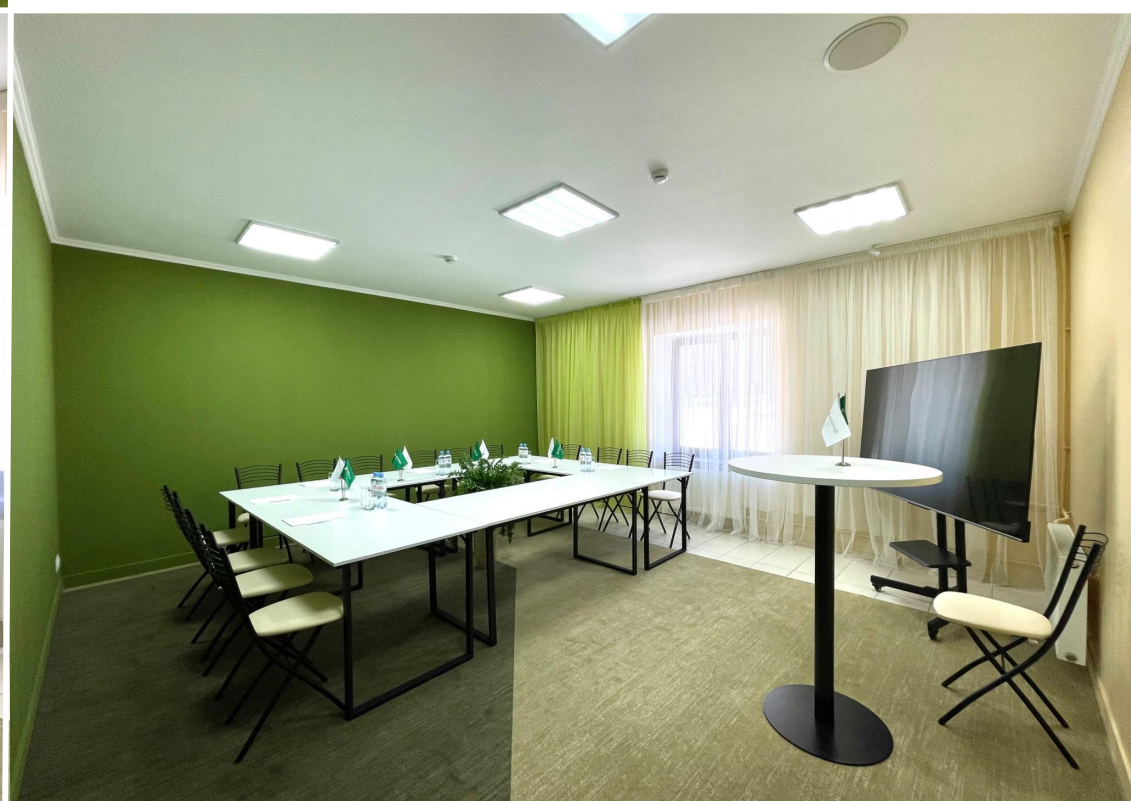

azimut

ПАРК ОТЕЛЬ ТУЛА

БОЛЬШОЙ ЗАЛ КОНФЕРЕНЦ РАССАДКА

- Основной зал S 180 кв. м.
- Фойе S 180 кв. м.
- Бар и техническая зона
- Вместимость до 200 чел.

- Декорирование пространства
- Обслуживание

azimut

ПАРК ОТЕЛЬ ТУЛА

БОЛЬШОЙ ЗАЛ БАНКЕТНАЯ РАССАДКА

- Основной зал S 180 кв. м.
- Фойе S 180 кв. м.
- Бар и техническая зона
- Вместимость до 200 чел.

- Декорирование пространства
- Сервировка столов
- Обслуживание

БОЛЬШОЙ ЗАЛ

ФОТОСЪЕМКА

azimut

ПАРК ОТЕЛЬ ТУЛА

МАЛЫЙ ЗАЛ

ФОТОСЪЕМКА

ПЕРЕГОВОРНАЯ

ФОТОСЪЕМКА

azimut