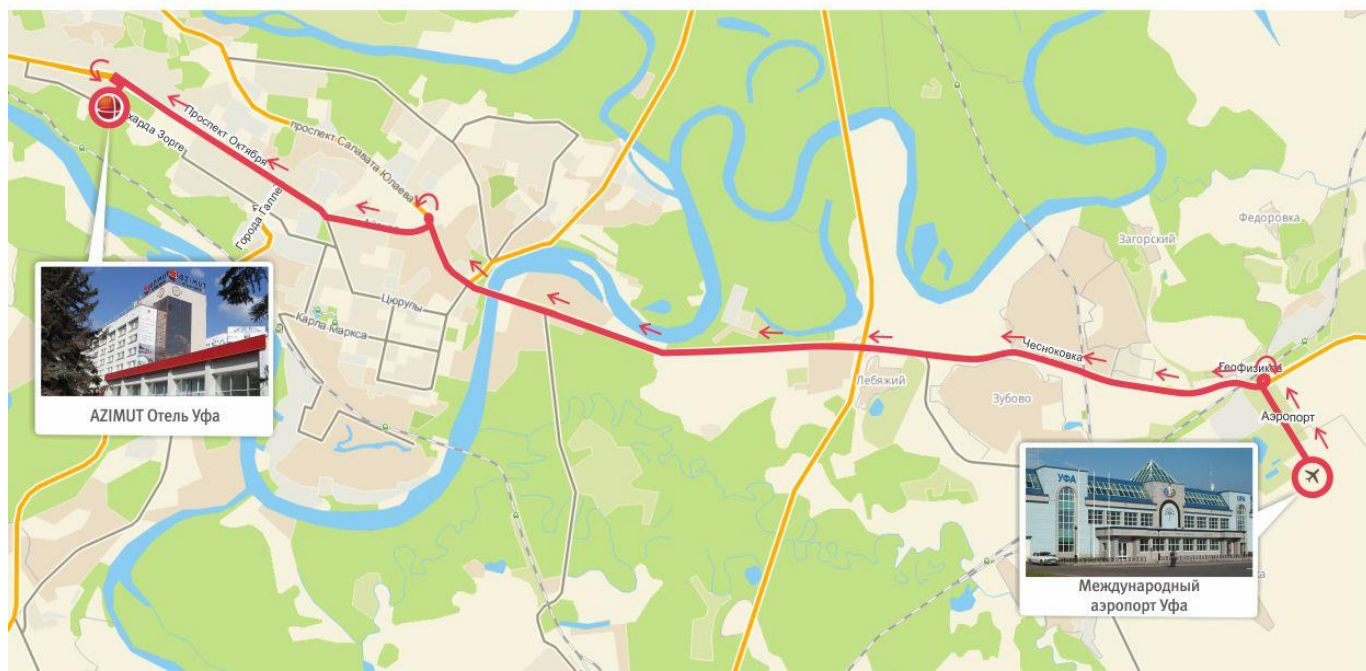

Схема проезда до AZIMUT Hotels Уфа (Проспект Октября, 81)

КАК ДОЕХАТЬ ОТ МЕЖДУНАРОДНОГО АЭРОПОРТА УФА

На автомобиле:

Выезжайте от аэропорта в сторону Уфы. Проезжаете по мосту (трасса Р-240). Далее двигайтесь прямо по трассе Р-240 около 16 км до моста (въезд в город), после проезда по мосту плавный поворот направо. Выезжаете на Проспект Салавата Юлаева, двигаетесь прямо около 2 км до пересечения с ул. Бакалинская, на пересечении плавный поворот направо. Переезжаете через мост, плавный поворот налево на ул. Айская. Двигайтесь прямо около 2 км. Далее кольцевое движение, первый съезд. Выезжаем на Проспект Октября, двигайтесь прямо около 5 км до Площади им. Ленина, через 400 м до дорожного знака «место для разворота». Далее двигаться до знака «поворот направо». Через 16 м AZIMUT Hotels Ufa.

На общественном транспорте:

С остановки «Аэропорт» - маршруте №110 до остановки «Горсовет». При выходе необходимо спуститься в подземный переход и перейти на противоположную сторону дороги, выйти из перехода с правой стороны, повернув налево, двигаться прямо около 100 м.