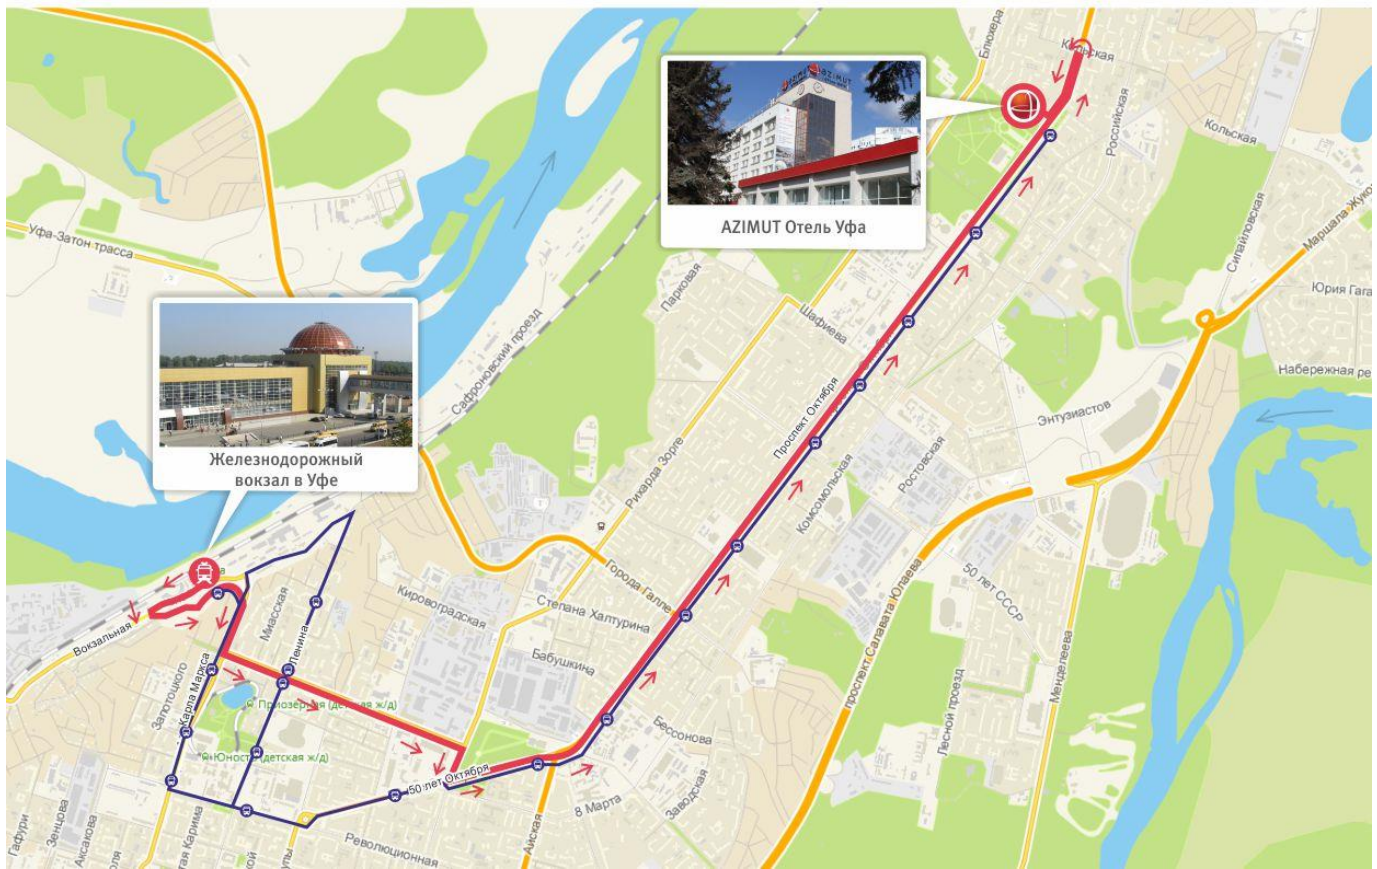

Схема проезда до AZIMUT Hotels Уфа (Проспект Октября, 81)

КАК ДОЕХАТЬ ОТ ЖЕЛЕЗНОДОРОЖНЫЙ ВОКЗАЛ УФА

На автомобиле:

Двигайтесь прямо около зоом, далее крутой поворот налево на ул. Вокзальная, продолжайте движение прямо около 700 м до ул. Карла Маркса. Поворот направо. Проезжайте прямо около 400 м до Бульвара Ибрагимова, двигайтесь прямо. Поворот направо на ул. Большая Гражданская до пересечения с ул. 50 лет Октября, кольцевое движение, первый съезд. Выезжаем на Проспект Октября, двигайтесь прямо около 5 км до Площади им. Ленина, через 400 м до дорожного знака «место для разворота». Далее двигаться до знака «поворот направо». Через 16 м AZIMUT Hotels Ufa.

На общественном транспорте:

С остановки «Железнодорожный вокзал» - маршруте №74, 239 до остановки «Горсовет». При выходе необходимо спуститься в подземный переход и перейти на противоположную сторону дороги, выйти из перехода с правой стороны, повернув налево, двигаться прямо около 100 м.

- путь следования на автотранспорте
- путь следования на общественном транспорте